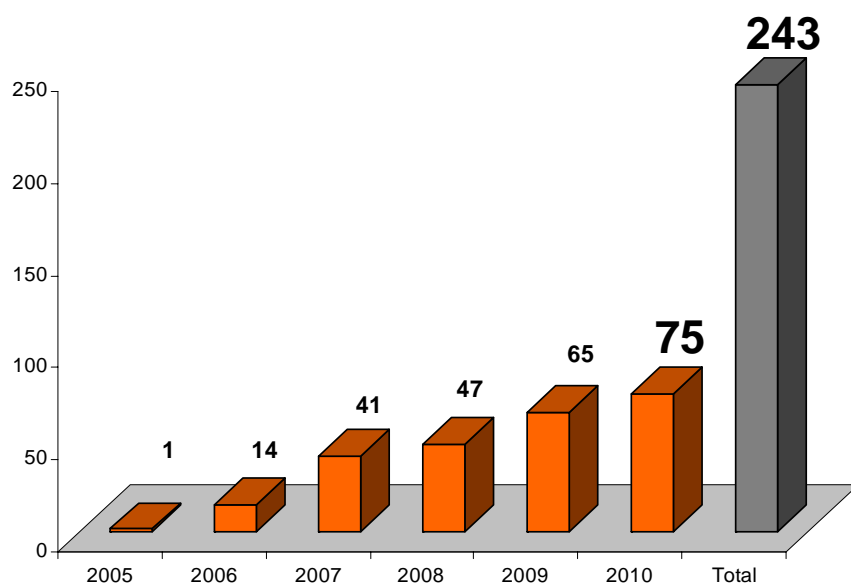

EMPRESA	EMPLEADOS	PROVINCIA/SEDE SOCIAL	SECTOR ACTIVIDAD
PROYECTO VIVIR FUNDACION DE LA COMUNIDAD VALENCIANA	7	valencia	servicios
QUIMICOS LOPEZ ESCUDERO	16	valladolid	servicios
PARQUE CIENTÍFICO TECNOLÓGICO DE CORDOBA RABANALES 21	6	córdoba	servicios
RENAULT CONSULTING	76	valladolid	asesoria
SANTANDER TOTA	5540	lisboa	financiero
SANITAS WELCOME	266	madrid	seguros
SB CONSULTORES	5	coruña	consultoria
TDM	170	bogotá	transporte
TINSA, TASACIONES INMOBILIARIAS	356	madrid	inmobiliario
TINTIN	100	baleares	servicios
UNION ALCOYANA	104	valencia	asegurador
URKIDE	110	vitoria	educación
VALENCIA PORT	54	valencia	servicios

Total empresas certificadas por año